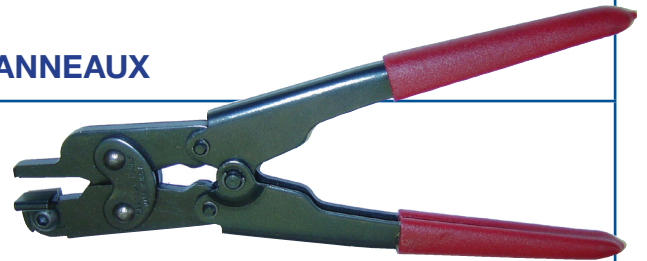

New Products • Nouveaux Produits

SuperPEX

MAY 2007 MAI

Tools / Outils

PEX RIGHT ANGLED CRIMP TOOL
OUTILS À SERTIR À ANGLE DROIT POUR PEX

564120	1/2"
564138	3/4"

COMPACT CRIMP TOOL
OUTIL À SERTIR COMPACT

563734	1/2"
563411	3/4"

PEX RING CUTTER TOOL
PINCE COUPANTES POUR ANNEAUX

563742	1/2" to 1"
--------	------------

MINI CRIMP TOOL (Four in One)
OUTIL À SERTIR "MINI CRIMP" (Quatre dans un)

564351	3/8"
	1/2"
	3/4"
	1"

For information please call BOW Customer Service
 Pour renseignements, veuillez appelez
 le Service à la Clientelle BOW